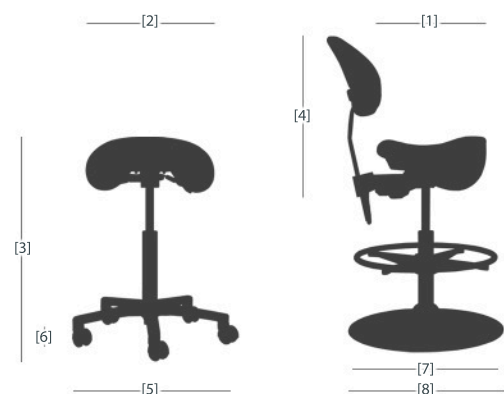

...gesund sitzen.

lento sella

Der lento sella Sattelsitz fördert die gesunde und ergonomische Sitz- oder Stehposition

Auf unseren ergonomischen **lento sella** - Sattelsitzen sitzen Sie aufrecht und beugen Rückenschmerzen sowie möglichen Folgebeschwerden vor. Gefördert wird der gesunde aufrechte Sitz durch die individuelle Anpassung der Sitzneigung am Sattelsitz.

Ob im Friseur- und Schönheitssalon, in der modernen Gastronomie, auf Messen und Präsentationen, sogar in der Kinderbetreuung und natürlich als Stilelement in Büro- und Wohnraumgestaltung - unser Sattelsitz ist für jeden Gebrauch bestens geeignet.

Aktuelle und moderne Bezüge aus Leder oder Kunstleder sowie verschiedene Fußkombinationen machen Ihren **lento sella** - Sattelsitz zu einem attraktiven Einrichtungs- und Sitzelement.

TECHNISCHE ANGABEN

lento sella

Sitztiefe [1]		340
Sitzbreite [2]		410
Sitzhöhe [3]	Gasfeder, Small	330 - 450
	Gasfeder, Medium	550 - 750
	Gasfeder, Maxi	630 - 890
Höhe der Rückenlehne [4]		420 - 580
Durchmesser Fusskreuz [5]		528
Durchmesser Rollen [6]		50 oder 65
Durchmesser Fussring [7]		460 oder 500
Durchmesser Fussteller [8]		500 oder 615